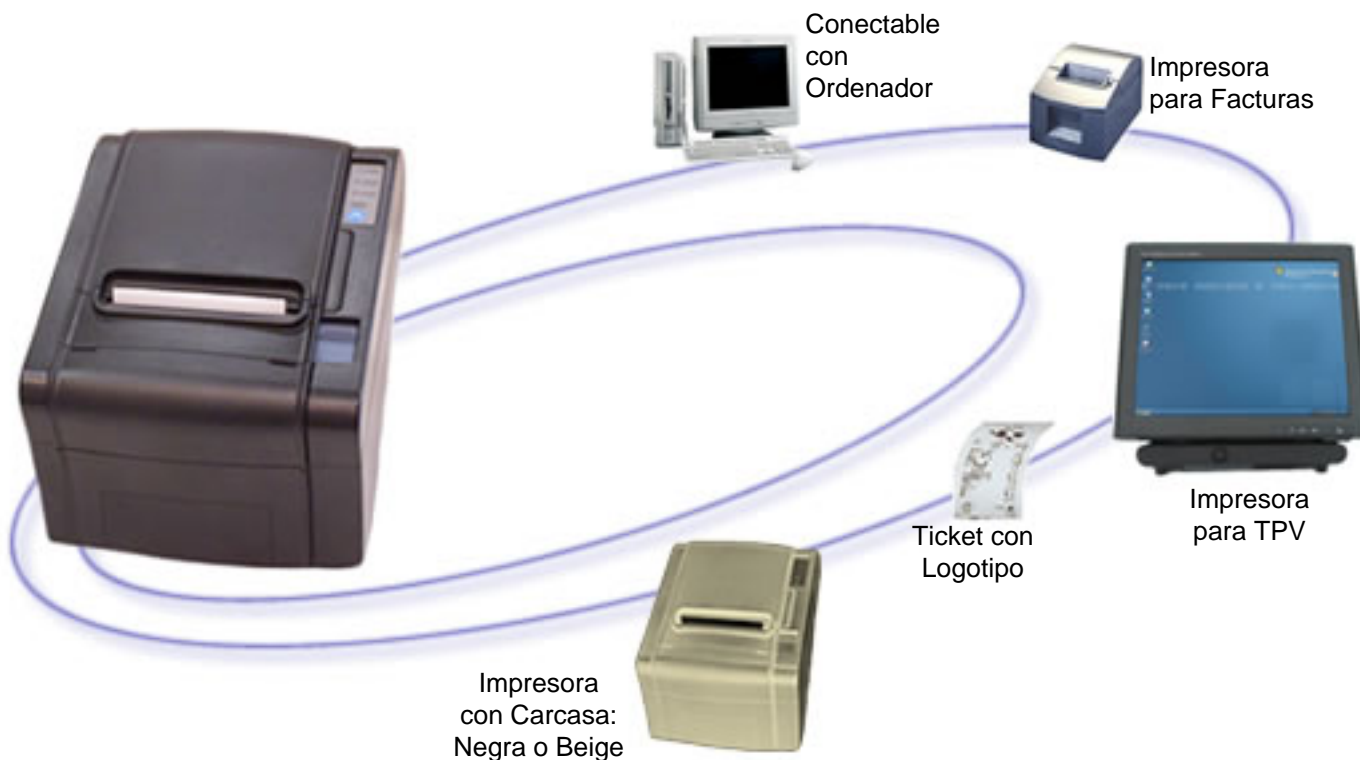

# sistemas crymo

## Impresora de Ticket's

Con impresión Térmica de Alta Calidad para TPV y Ordenadores.

**MODELO**

**PR-310**

Diseñado para funcionar  
en entornos de trabajo intensivo

Gracias por su visita
1 Jamón 15,00
1 Lata 20,16
Total 35,16

### Características

Le sitúa muy por encima de otros productos aparentemente similares

Carcasa	Negra o Beige
Velocidad	150 mm/seg.
Interface	RS-232
Fuente de alimentación	Externa (incluida)
	Conector de Cajón
	Emulación EPSON
Dimensiones	152 x 194 x 148 mm.