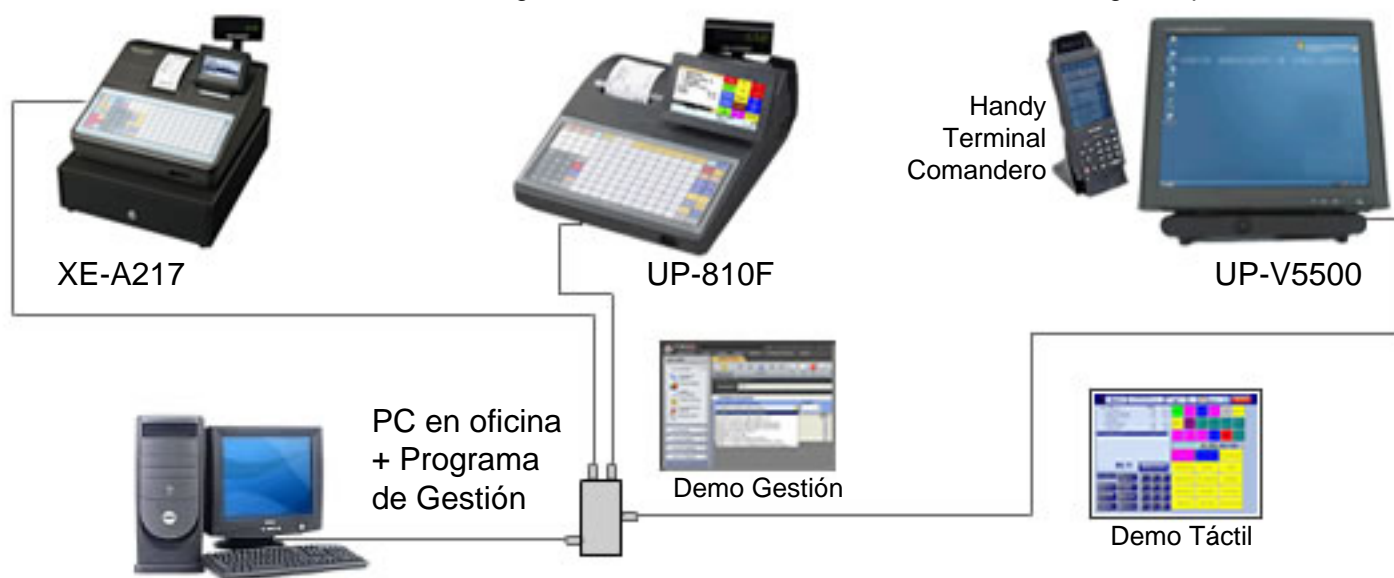

Soluciones integrales es, la conexión por cable o internet de una o varias Registradoras o varios TPV y todos a la vez, mediante la instalación del Programa de Gestión en el Ordenador.

**Soluciones
integrales**

Soluciones informáticas integrales para la Gestión Empresarial

Caja Registradora

Terminal Táctil Arquitectura cerrada

Terminal Táctil TPV Arquitectura abierta

Con Programa exclusivo de SHARP

+ Programa para TPV

Descripción

Soluciones informáticas para la Gestión Empresarial

- Las Cajas Registradoras traen su programa de fabrica y contienen las etiquetas necesarias para la comunicación con el Ordenador.
- Los TPV Táctiles son ordenadores compactos y nosotros le añadimos nuestro programa de diseño propio, conteniendo las etiquetas necesarias para la comunicación con el Ordenador.
- Tanto las Registradoras como los TPV necesitan de un Programa de Gestión instalado en su ordenador, para interpretar los datos efectuados en dichos aparatos.